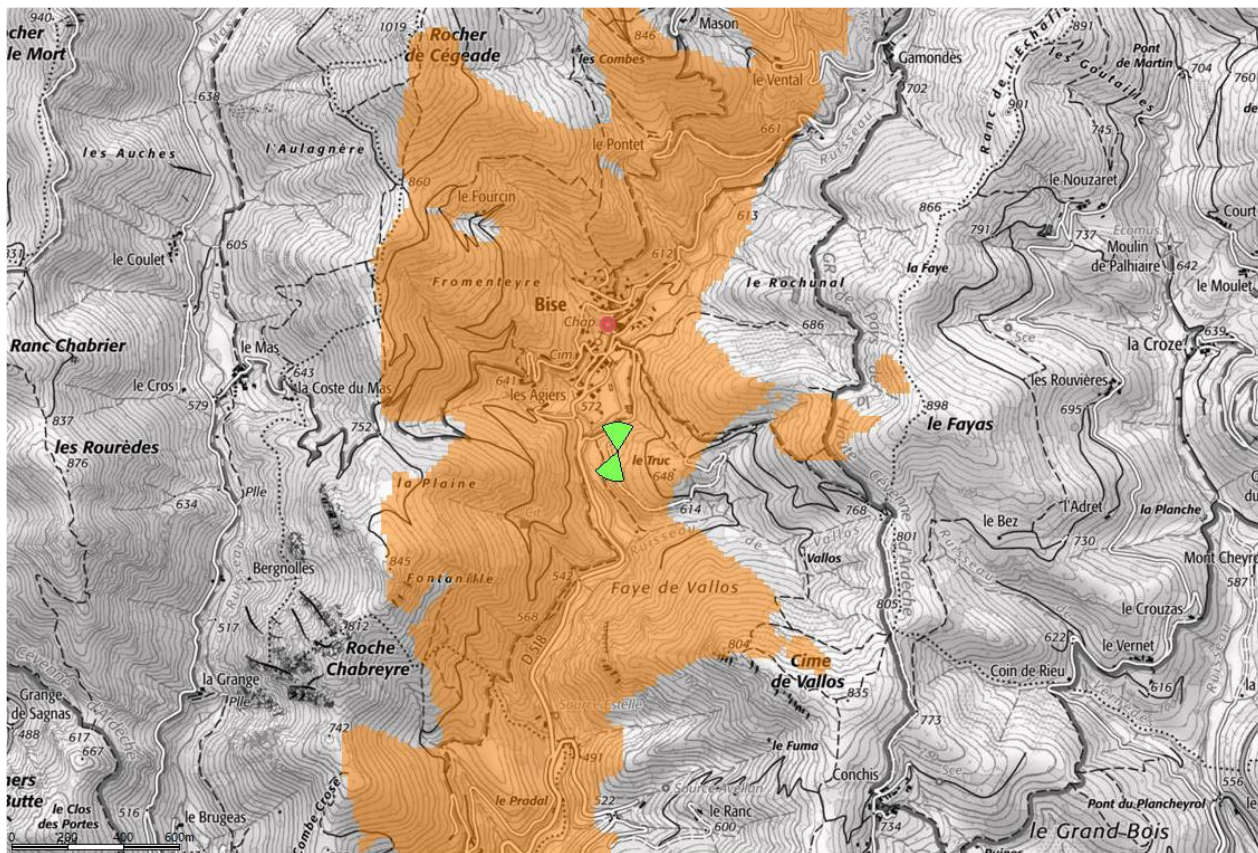

ZPG07214

Dpt.07

Couverture 3G projetée

HBA = 9 m

POI

Bonne Couverture